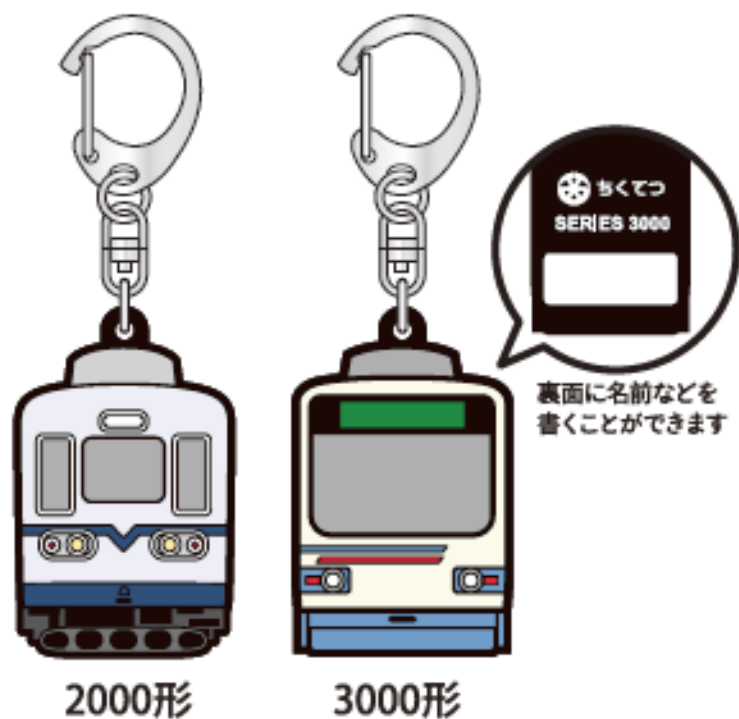

<平成 28 年 11 月 14 日発表>

筑豊電気鉄道 オリジナルグッズ新発売！ 『メラミンカップ』&『電車型キーホルダー』

- 筑豊電気鉄道(株)(福岡県中間市、代表取締役社長:白水清隆)では、平成 28 年 11 月 19 日(土)よりちくてつ電車全車種のデザインが入ったメラミンカップと 2000 形・3000 形をデザインした電車型キーホルダーを発売開始いたします。
- メラミンカップは、本体外側にちくてつ電車全ての車種がデザインされており、本体内側の色はスカイブルー(水色)またはイエロー(黄色)の 2 種類からお選びいただけます。発売価格は各 550 円(税込)です。軽く割れにくい素材となっていますので、お子さまにも安心してご利用いただけます。
- 電車型キーホルダーは、現在、好評発売中である 5000 形車両をデザインしたピンク・ライトグリーンの 2 種類に引き続き、2000 形・3000 形車両をデザインしたキーホルダーです。発売価格は各 500 円(税込)で 5000 形と合わせて 4 種類となります。周りの物を傷付けにくいラバー(ゴム)素材となっていますので、お子さまにも安心してご利用いただけます。また、裏面に名前などを書くことができる仕様となっています。
- これらの商品は、現在発売中のちくてつオリジナルグッズと合わせて、11 月 19 日(土)・20 日(日)に開催する「ちくてつ電車まつり 2016」会場でも発売いたします。ぜひこの機会にちくてつオリジナルグッズをお買い求めください！

■ 筑豊電気鉄道(株) メラミンカップの概要

- 【発売開始日】 平成 28 年 11 月 19 日(土)
- 【発売箇所】 黒崎駅前定期券うりば、楠橋電車営業所の 2 箇所
- 【発売価格】 各 550 円(税込)
- 【商品仕様】 本体内側の色:2 種類(スカイブルーまたはイエロー)

■ 筑豊電気鉄道(株) 電車型キーホルダー(2000形・3000形)の概要

- 【発売開始日】 平成28年11月19日(土)
- 【発売箇所】 黒崎駅前定期券うりば、楠橋電車営業所の2箇所
- 【発売価格】 各500円(税込)
- 【商品仕様】 本体サイズ:長さ約45mm、幅約30mm(キーホルダー部分を除く。)