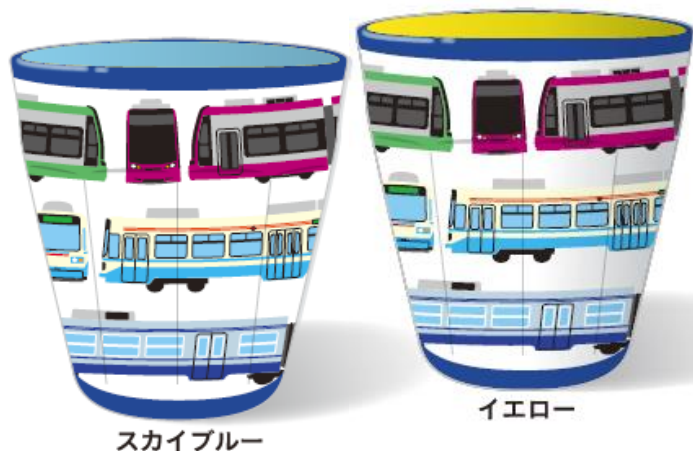

<平成 28 年 11 月 14 日発表>

筑豊電気鉄道 オリジナルグッズ新発売！ 『メラミンカップ』&『電車型キーホルダー』

- 筑豊電気鉄道(株)(福岡県中間市、代表取締役社長:白水清隆)では、平成 28 年 11 月 19 日(土)よりちくてつ電車全車種のデザインが入ったメラミンカップと 2000 形・3000 形をデザインした電車型キーホルダーを発売開始いたします。
- メラミンカップは、本体外側にちくてつ電車全ての車種がデザインされており、本体内側の色はスカイブルー(水色)またはイエロー(黄色)の 2 種類からお選びいただけます。発売価格は各 550 円(税込)です。軽く割れにくい素材となっていますので、お子さまにも安心してご利用いただけます。
- 電車型キーホルダーは、現在、好評発売中である 5000 形車両をデザインしたピンク・ライトグリーンの 2 種類に引き続き、2000 形・3000 形車両をデザインしたキーホルダーです。発売価格は各 500 円(税込)で 5000 形と合わせて 4 種類となります。周りの物を傷付けにくいラバー(ゴム)素材となっていますので、お子さまにも安心してご利用いただけます。また、裏面に名前などを書くことができる仕様となっています。
- これらの商品は、現在発売中のちくてつオリジナルグッズと合わせて、11 月 19 日(土)・20 日(日)に開催する「ちくてつ電車まつり 2016」会場でも発売いたします。ぜひこの機会にちくてつオリジナルグッズをお買い求めください！

■ 筑豊電気鉄道(株) メラミンカップの概要

- 【発売開始日】 平成 28 年 11 月 19 日(土)
- 【発売箇所】 黒崎駅前定期券うりば、楠橋電車営業所の 2 箇所
- 【発売価格】 各 550 円(税込)
- 【商品仕様】 本体内側の色:2 種類(スカイブルーまたはイエロー)

■ 筑豊電気鉄道(株) 電車型キーホルダー(2000形・3000形)の概要

- 【発売開始日】 平成28年11月19日(土)
- 【発売箇所】 黒崎駅前定期券うりば、楠橋電車営業所の2箇所
- 【発売価格】 各500円(税込)
- 【商品仕様】 本体サイズ:長さ約45mm、幅約30mm(キーホルダー部分を除く。)