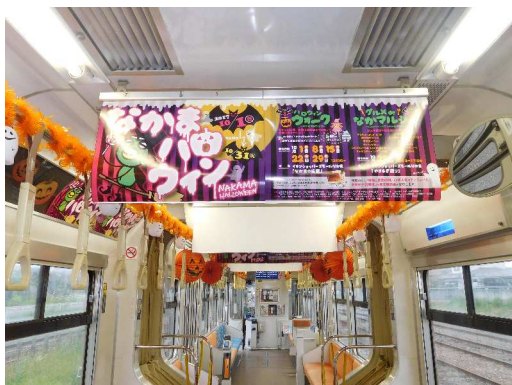

<平成 29 年 9 月 28 日発表>

～筑豊電気鉄道(株)がハロウィンイベントで沿線地域のにぎわいを創出～ 『なかまハロウィン号』運行・ハロウィンイベント実施！

- 筑豊電気鉄道(株)(中間市、代表取締役社長:永尾 亮二)では、平成 29 年 9 月 23 日(土)から平成 29 年 10 月 31 日(火)までの期間限定で運行している『なかまハロウィン号』にて、平成 29 年 10 月 1 日(日)と 15 日(日)にハロウィンイベントを実施します。
- 当イベントは、中間のまちの更なる活性化を目指し、中間市の企業や団体が構成された「チームなかまハロウィン」が同日に開催する「なかまハロウィン」とのタイアップ企画として実施するものです。衣装した PR 隊と車掌が『なかまハロウィン号』に登場し、車内でお菓子を配布して「なかまハロウィン」を盛り上げます。
- また、平成 29 年 9 月 23 日(土)から平成 29 年 10 月 31 日(火)までは『なかまハロウィン号』として、車内にハロウィンのデコレーションを施し、車両の前面と乗降口横には PR シート(部分ラッピング)を掲出した車両を運行しております。
- 筑豊電気鉄道(株)では今後も地元のみなさまと協力を図りながら、地域の更なるにぎわい創出に努めてまいります。

■ ハロウィンイベントの概要

- 【実施日】 平成 29 年 10 月 1 日(日)、10 月 15 日(日)
※イベント開催時間は別紙をご確認ください。
- 【運行路線】 筑豊電気鉄道線(「黒崎駅前」駅～「筑豊直方」駅)
- 【内容】 人気キャラクターなどに衣装した PR 隊と車掌が『なかまハロウィン号』に登場し、車内でお菓子を配布して「なかまハロウィン」を盛り上げます。
※お菓子はなくなり次第、配布終了となりますので予めご了承ください。

■ 『なかまハロウィン号』の概要

- 【運行期間】 平成 29 年 9 月 23 日(土)～平成 29 年 10 月 31 日(火)
- 【運行路線】 筑豊電気鉄道線(「黒崎駅前」駅～「筑豊直方」駅)
- 【内容】 中間市の企業や団体が構成された「チームなかまハロウィン」が開催する「なかまハロウィン」とのタイアップ企画として、車内にはハロウィンのデコレーションを施し、車両の前面と乗降口横には PR シート(部分ラッピング)を掲出します。

<車内の様子>

<車両前面>

<乗降口横>

(参考)「なかまハロウィン」の概要

- 【実施期間】 平成29年10月の日曜日 計5日間(1日、8日、15日、22日、29日)
- 【内容】 仮装した参加者が「イオンショッピングモールなかま」から「中間市民図書館」まで、往復しながら清掃活動を行うものです。また、道中『トリック・オア・トリート』と合言葉を言うことで、お菓子のプレゼントもごさいます。
- 【主催】 チームなかまハロウィン
 ※筑豊電気鉄道株を含む中間市の企業や団体が「中間を元気に！」を合言葉に構成されたものです。